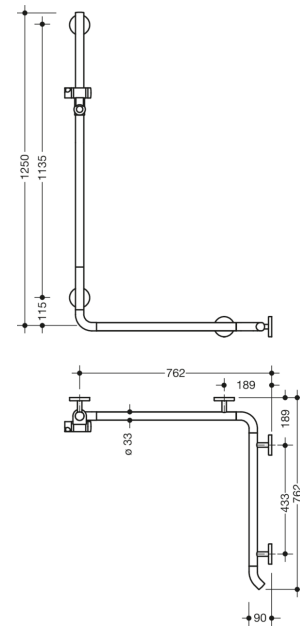

Vergelijkbare afbeelding

Afmetingen in mm

Eigenschappen

Leuning voor douche, badkuip met douchestang Systeem 800 K

- verticaal en horizontaal aangebrachte, in een rechte hoek verbonden stangen met douchekophouder
- met naar de wand wijzende 45° eindbogen
- Douche- en badleuning van hoogwaardige polyamide in de HEWI kleuren 98 (signaalwit) of 99 (zuiverwit)
- douchekophouder met zwart gekenmerkte greep
- met doorlopende, tegen corrosie beschermde stalen kern
- verticale lengte 1250 mm, horizontale lengtes elk 762 mm
- 90 mm diep, stangen diameter 33 mm
- koppeling aan de muur met recht op de muur uitgevoerde filigrane steunen (diameter 18 mm) en vlakke rozetten
- rozetdiameter 80 mm, kappenhoogte 13 mm
- douchekophouder kan traploos worden gebogen en na uittrekken of indrukken van een grote hendel in hoogte worden versteld
- conische opname op de douchekophouder vergemakkelijkt het inhangen van de handdouche
- geschikt voor handdouches van verschillende fabrikanten
- eenvoudige montage door los montagebare bevestigingsplaten van hoogwaardige roestvrij staal om de wandsteun in te hangen douche- en badleuning
- aan de linker- en rechterkant te monteren
- inclusief corrosievrij HEWI bevestigingsmateriaal
- Hou bij gebruik van hangzitjes het volgende in acht: Een compatibiliteitscontrole is vereist.
- Een gedetailleerde lijst van de combinatiemogelijkheden van handgrepen, Hoeksteunen en douche- en badleuning met bijpassende inhangzitjes vindt u in onze online catalogus in het downloadgedeelte van het betreffende product.